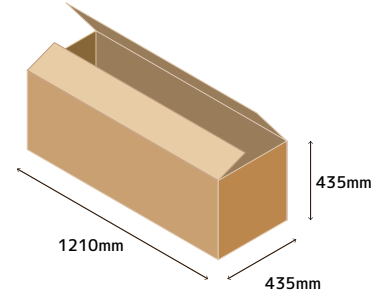

ダンボール

発送用

梱包サイズ一覧

プラダン

A. プラダン 480x1270x480mm
重量：6.0kg

B. ダンボール 435x1210x435mm
重量：2.5kg

C. プラダン 500x1170x410mm
重量：5.0kg

D. ダンボール 460x1100x380mm
重量：2.0kg

E. ダンボール 405x1090x822mm
重量：3.0kg

F. ダンボール 355x1120x530mm
重量：2.5kg

参考重量： ・ マネキン 1体…約 11.0～16.0kg ・ ボディ 1体…約 7.5～9.0kg
・ トルソー 1体…約 4.5～8.0kg ・ 胸像 1体…約 3.5kg

※商品の種類によって個体差があります。
ベース、ボール、シャフトなどの付属品を含みます。
重量には別途緩衝材などの梱包資材が加わります。(約 1kg)