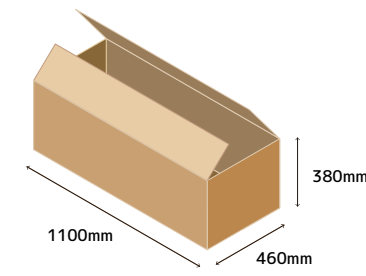

ダンボール

発送用

梱包サイズ一覧

プラダン

A. プラダン 480x1270x480mm
重量：6.0kg

B. ダンボール 435x1210x435mm
重量：2.5kg

C. プラダン 500x1170x410mm
重量：5.0kg

D. ダンボール 460x1100x380mm
重量：2.0kg

E. ダンボール 405x1090x822mm
重量：3.0kg

F. ダンボール 355x1120x530mm
重量：2.5kg

参考重量： ・ マネキン 1体…約 11.0～16.0kg ・ ボディ 1体…約 7.5～9.0kg
・ トルソー 1体…約 4.5～8.0kg ・ 胸像 1体…約 3.5kg

※商品の種類によって個体差があります。
ベース、ボール、シャフトなどの付属品を含みます。
重量には別途緩衝材などの梱包資材が加わります。(約 1kg)