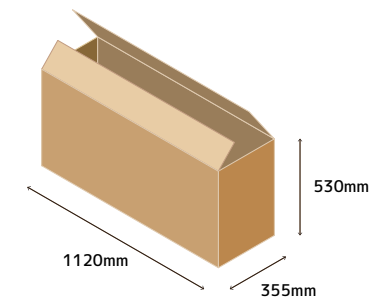

ダンボール

発送用

梱包サイズ一覧

プラダン

A. プラダン 480x1270x480mm
重量：6.0kg

B. ダンボール 435x1210x435mm
重量：2.5kg

C. プラダン 500x1170x410mm
重量：5.0kg

D. ダンボール 460x1100x380mm
重量：2.0kg

E. ダンボール 405x1090x822mm
重量：3.0kg

F. ダンボール 355x1120x530mm
重量：2.5kg

参考重量： ・ マネキン 1体…約 11.0～16.0kg ・ ボディ 1体…約 7.5～9.0kg
・ トルソー 1体…約 4.5～8.0kg ・ 胸像 1体…約 3.5kg

※商品の種類によって個体差があります。
ベース、ボール、シャフトなどの付属品を含みます。
重量には別途緩衝材などの梱包資材が加わります。(約 1kg)