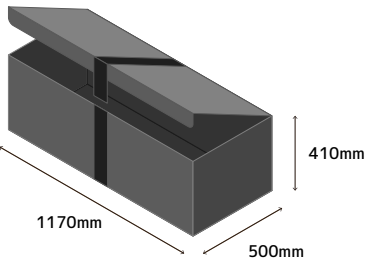

ダンボール

発送用

梱包サイズ一覧

プラダン

A. プラダン 480x1270x480mm
重量：6.0kg

B. ダンボール 435x1210x435mm
重量：2.5kg

C. プラダン 500x1170x410mm
重量：5.0kg

D. ダンボール 460x1100x380mm
重量：2.0kg

E. ダンボール 405x1090x822mm
重量：3.0kg

F. ダンボール 355x1120x530mm
重量：2.5kg

参考重量： ・ マネキン 1体…約 11.0～16.0kg ・ ボディ 1体…約 7.5～9.0kg
・ トルソー 1体…約 4.5～8.0kg ・ 胸像 1体…約 3.5kg

※商品の種類によって個体差があります。
ベース、ボール、シャフトなどの付属品を含みます。
重量には別途緩衝材などの梱包資材が加わります。(約 1kg)