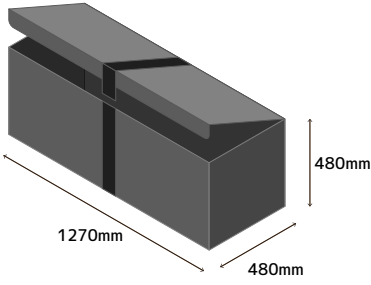

ダンボール

発送用

梱包サイズ一覧

プラダン

A. プラダン 480x1270x480mm
重量：6.0kg

B. ダンボール 435x1210x435mm
重量：2.5kg

C. プラダン 500x1170x410mm
重量：5.0kg

D. ダンボール 460x1100x380mm
重量：2.0kg

E. ダンボール 405x1090x822mm
重量：3.0kg

F. ダンボール 355x1120x530mm
重量：2.5kg

参考重量： ・ マネキン 1体…約 11.0～16.0kg ・ ボディ 1体…約 7.5～9.0kg
・ トルソー 1体…約 4.5～8.0kg ・ 胸像 1体…約 3.5kg

※商品の種類によって個体差があります。
ベース、ボール、シャフトなどの付属品を含みます。
重量には別途緩衝材などの梱包資材が加わります。(約 1kg)