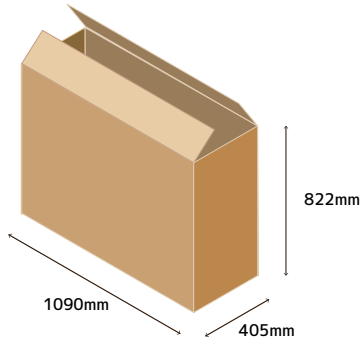

ダンボール

発送用

梱包サイズ一覧

プラダン

A. プラダン 480x1270x480mm
重量：6.0kg

B. ダンボール 435x1210x435mm
重量：2.5kg

C. プラダン 500x1170x410mm
重量：5.0kg

D. ダンボール 460x1100x380mm
重量：2.0kg

E. ダンボール 405x1090x822mm
重量：3.0kg

F. ダンボール 355x1120x530mm
重量：2.5kg

参考重量： ・ マネキン 1体…約 11.0～16.0kg ・ ボディ 1体…約 7.5～9.0kg
・ トルソー 1体…約 4.5～8.0kg ・ 胸像 1体…約 3.5kg

※商品の種類によって個体差があります。
ベース、ボール、シャフトなどの付属品を含みます。
重量には別途緩衝材などの梱包資材が加わります。(約 1kg)